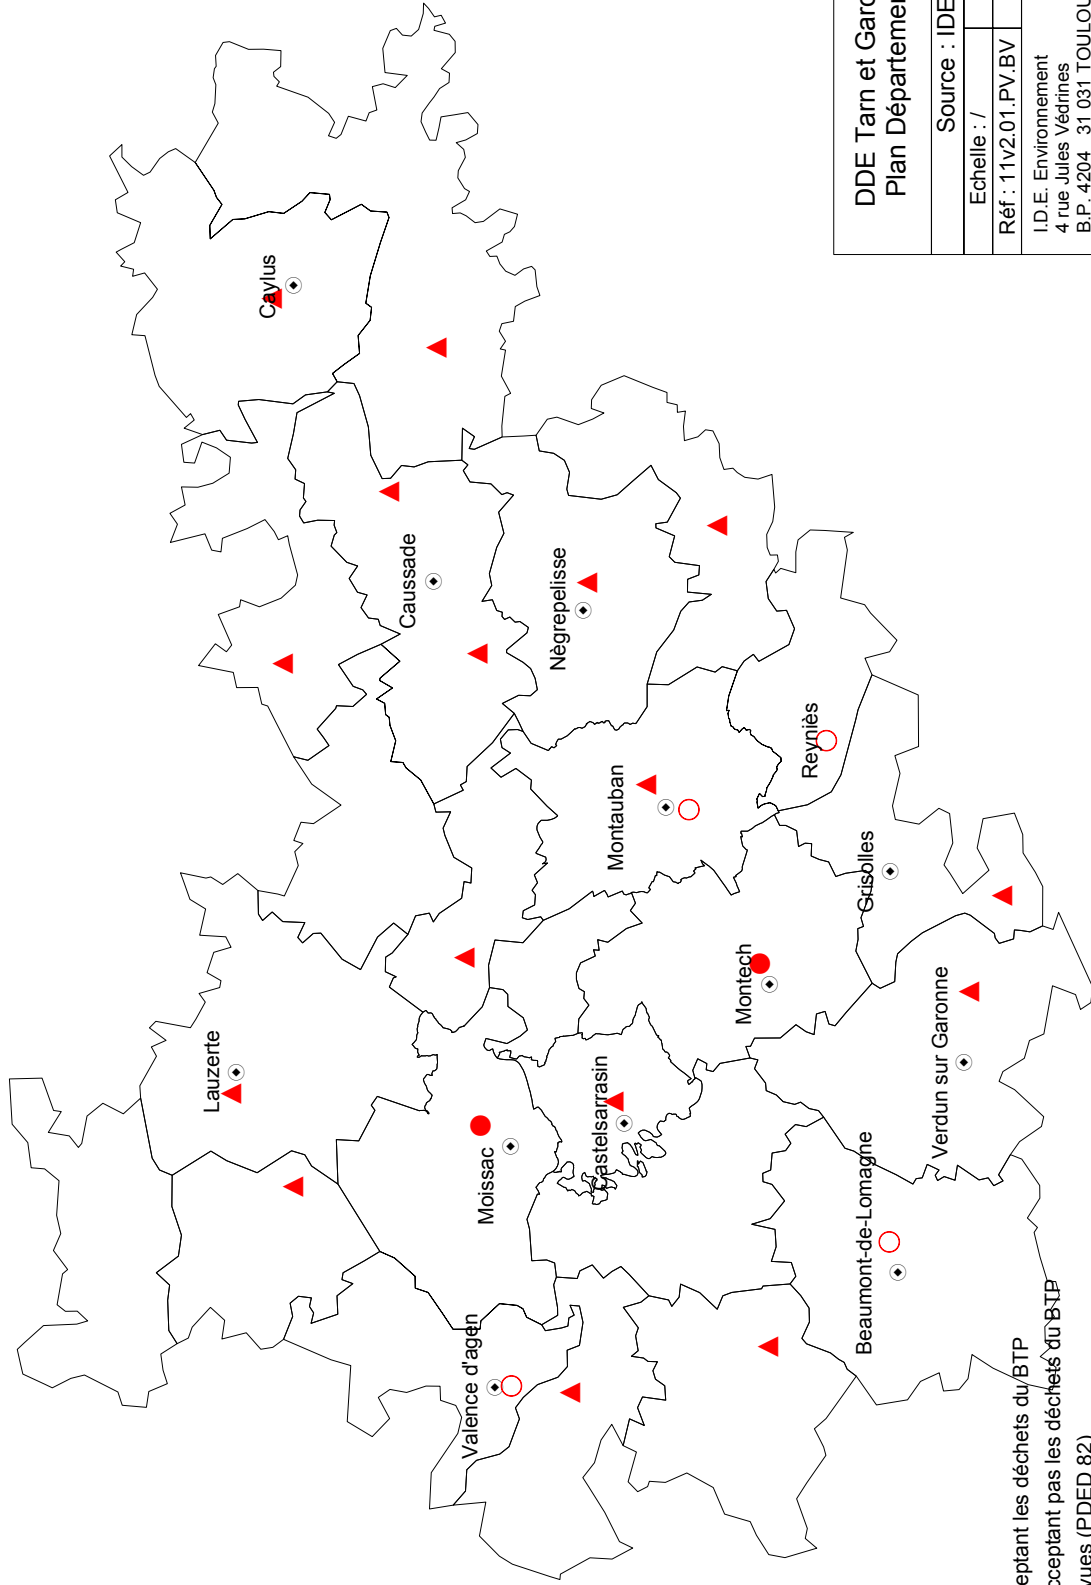

Localisation des déchèteries - Département du Tarn et Garonne (82)

Déchèteries

- Acceptant les déchets du BTP
- N'acceptant pas les déchets du BTP
- ▲ Prévues (PDED 82)
- ▭ Limites cantonales

DDE Tarn et Garonne (82) Plan Départemental BTP

Source : IDE

Echelle : / 07/03/2002

Réf : 11v2.01.PV.BV 04C82B4

I.D.E. Environnement
4 rue Jules Védrires
B.P. 4204 31 031 TOULOUSE Cedex 4
Tél : 05-62-16-72-72- Fax : 05-62-16-72-79
Site www : <http://www.ide-environnement.com>
E-mail : ide@ide-environnement.com