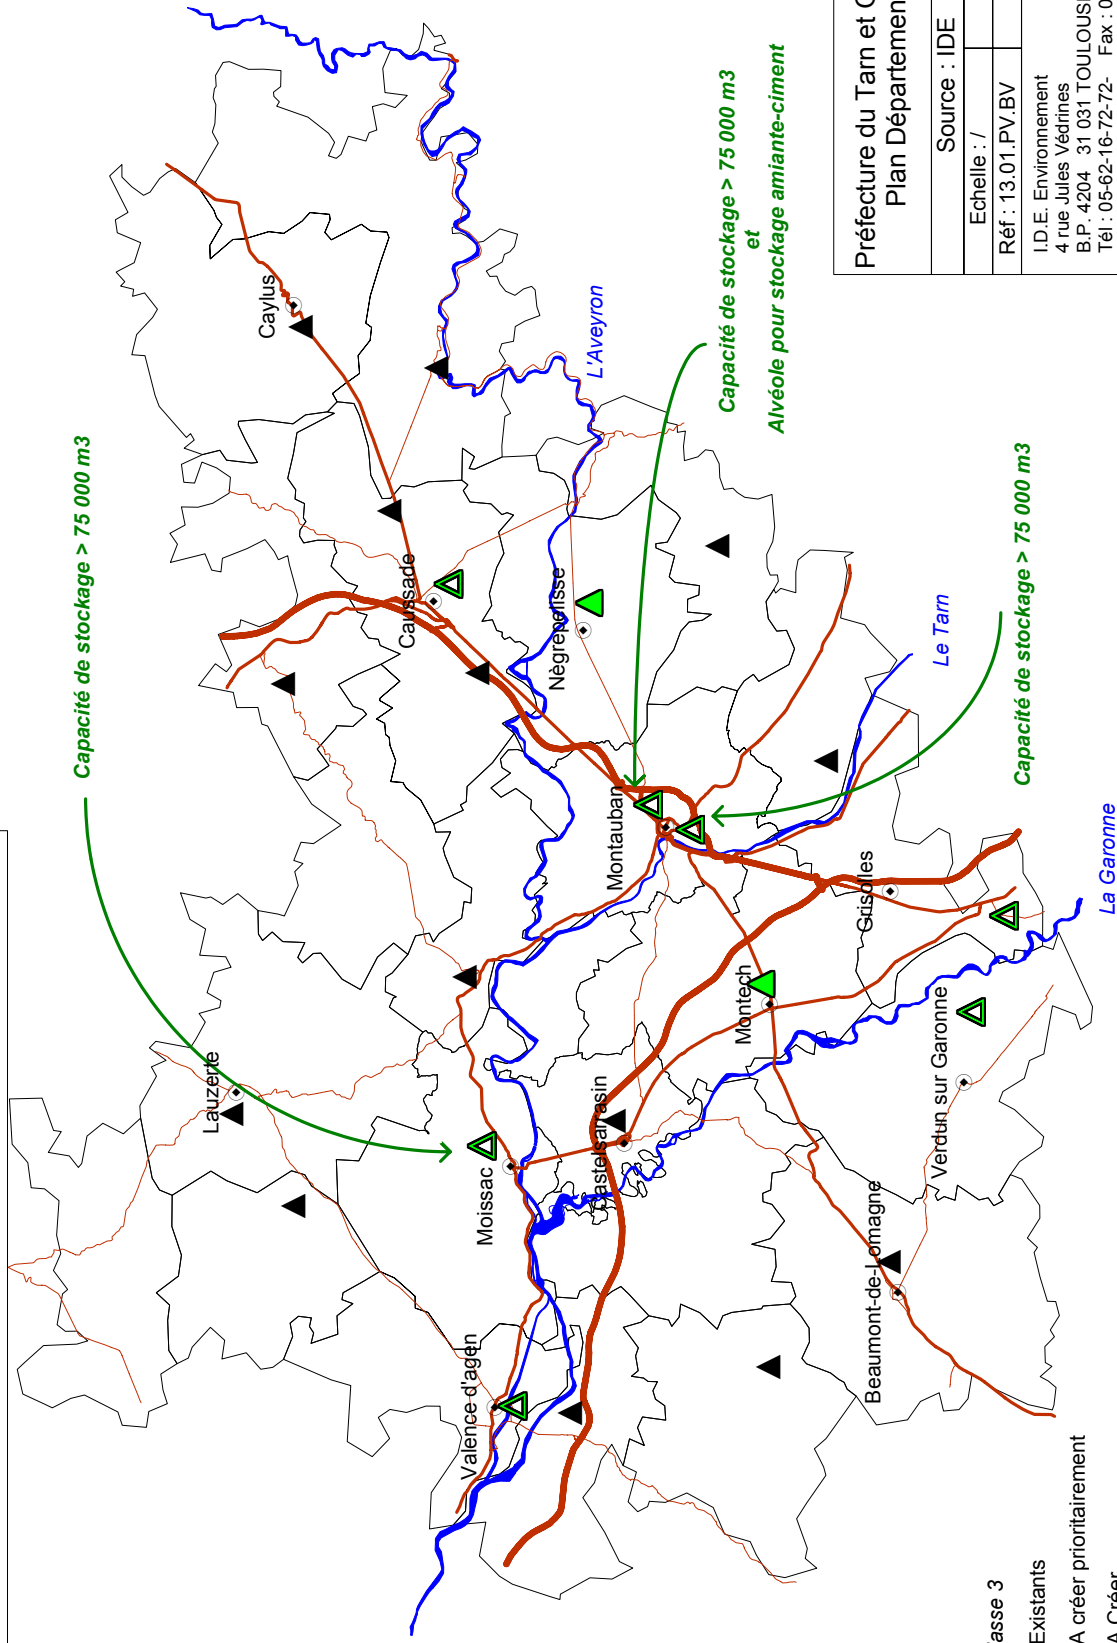

Proposition d'implantation de centres de stockage de classe 3
Département du Tarn et Garonne (82)

CET de Classe 3

- ▲ Existants
- ▲ A créer prioritairement
- ▲ A Créer
- ▭ Limites cantonales

Préfecture du Tarn et Garonne (82)
Plan Départemental BTP

Source : IDE

Echelle : / 25/06/2002
Réf : 13.01.PV.BV 04C82B4

I.D.E. Environnement
4 rue Jules Védrières
B.P. 4204 31 031 TOULOUSE Cedex 4
Tél : 05-62-16-72-72- Fax : 05-62-16-72-79
Site www : <http://www.ide-environnement.com>
E-mail : ide@ide-environnement.com