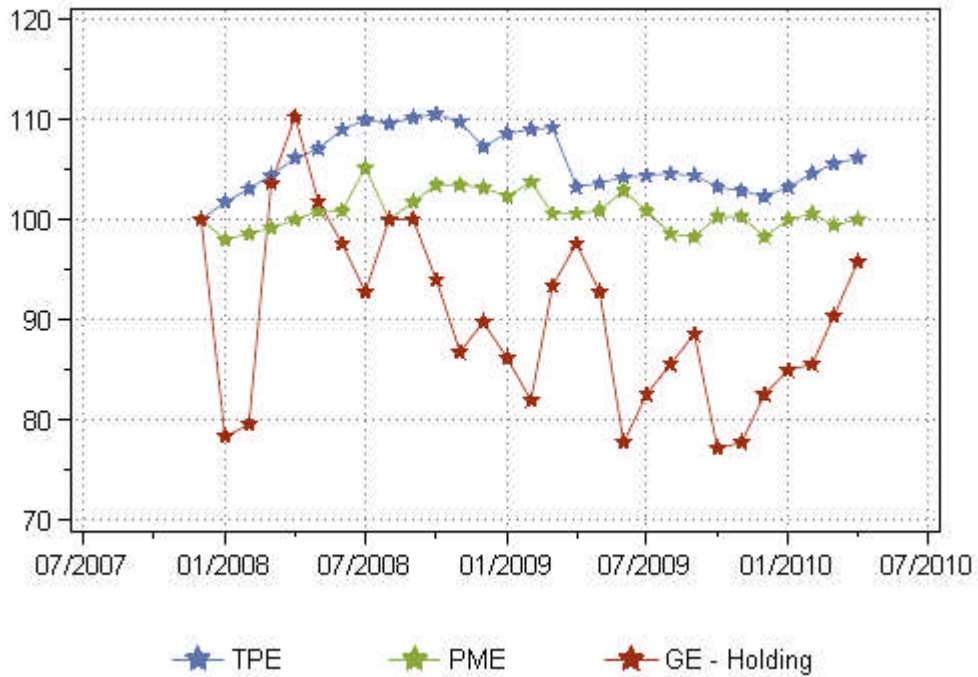

Département : 65 Hautes Pyrénées

Indice

Données mises à jour le 3 juin 2010

Département : 81 Tarn

Indice

Données mises à jour le 3 juin 2010

Département : 82 Tarn et Garonne

Indice

Données mises à jour le 3 juin 2010