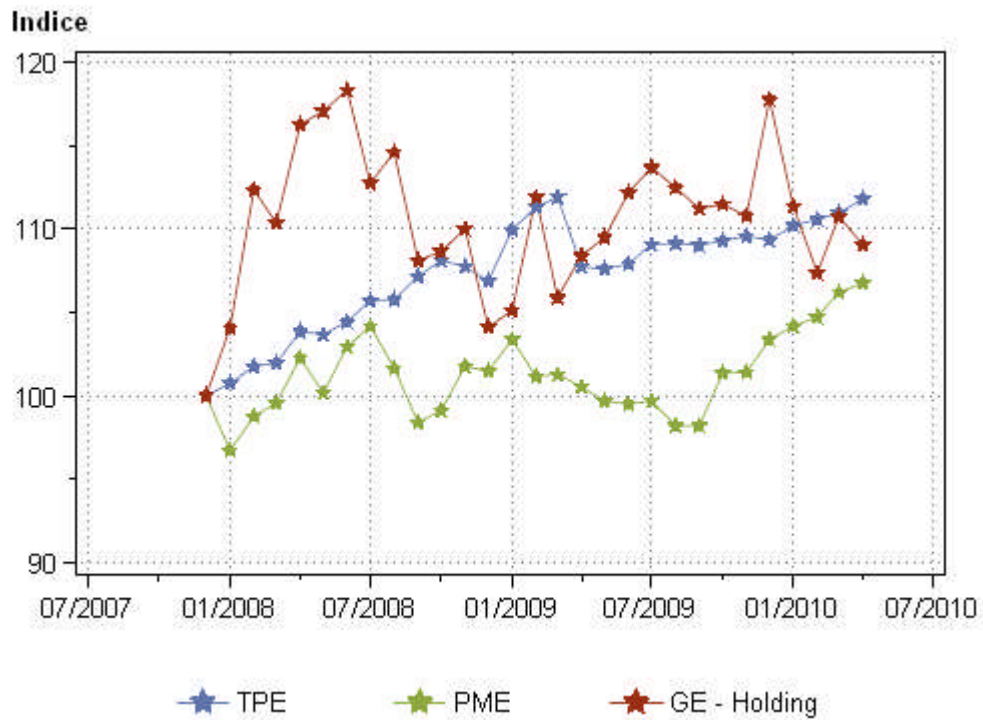

**Encours de crédits mobilisés
base 100: décembre 2007**

France

Région : MIDI PYRENEES

Département : 09 Ariège

Indice

Données mises à jour le 3 juin 2010

Département : 12 Aveyron

Indice

Données mises à jour le 3 juin 2010

Département : 31 Haute Garonne

Données mises à jour le 3 juin 2010

Département : 32 Gers

Données mises à jour le 3 juin 2010

Département : 46 Lot

Indice

Données mises à jour le 3 juin 2010