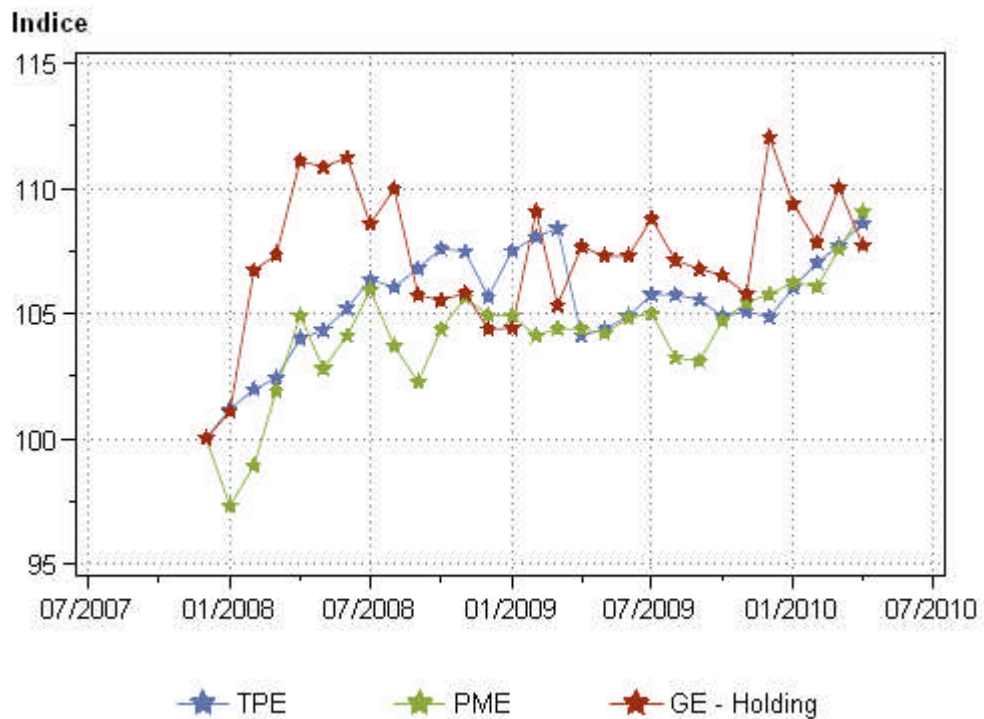

**Encours de crédits mobilisés
base 100: décembre 2007**

France

Région : MIDI PYRENEES

Département : 09 Ariège

Indice

Données mises à jour le 3 juin 2010

Département : 12 Aveyron

Indice

Données mises à jour le 3 juin 2010

Département : 31 Haute Garonne

Données mises à jour le 3 juin 2010

Département : 32 Gers

Données mises à jour le 3 juin 2010

Département : 46 Lot

Indice

Données mises à jour le 3 juin 2010