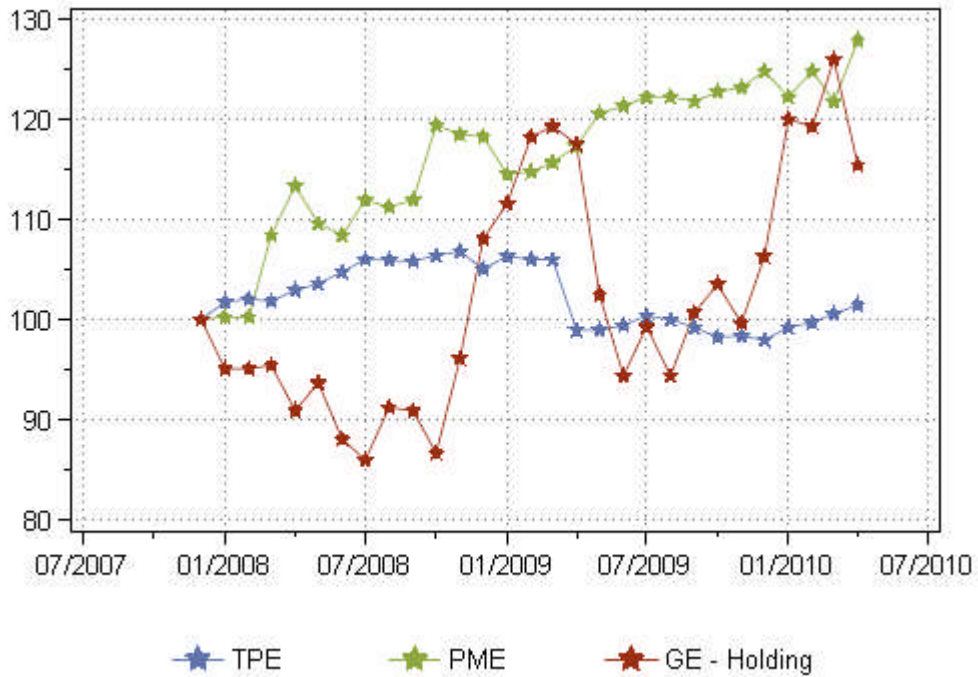

**Encours de crédits mobilisés
base 100: décembre 2007**

France

Région : MIDI PYRENEES

Département : 09 Ariège

Indice

Données mises à jour le 3 juin 2010

Département : 12 Aveyron

Indice

Données mises à jour le 3 juin 2010

Département : 31 Haute Garonne

Données mises à jour le 3 juin 2010

Département : 32 Gers

Données mises à jour le 3 juin 2010

Département : 46 Lot

Indice

Données mises à jour le 3 juin 2010