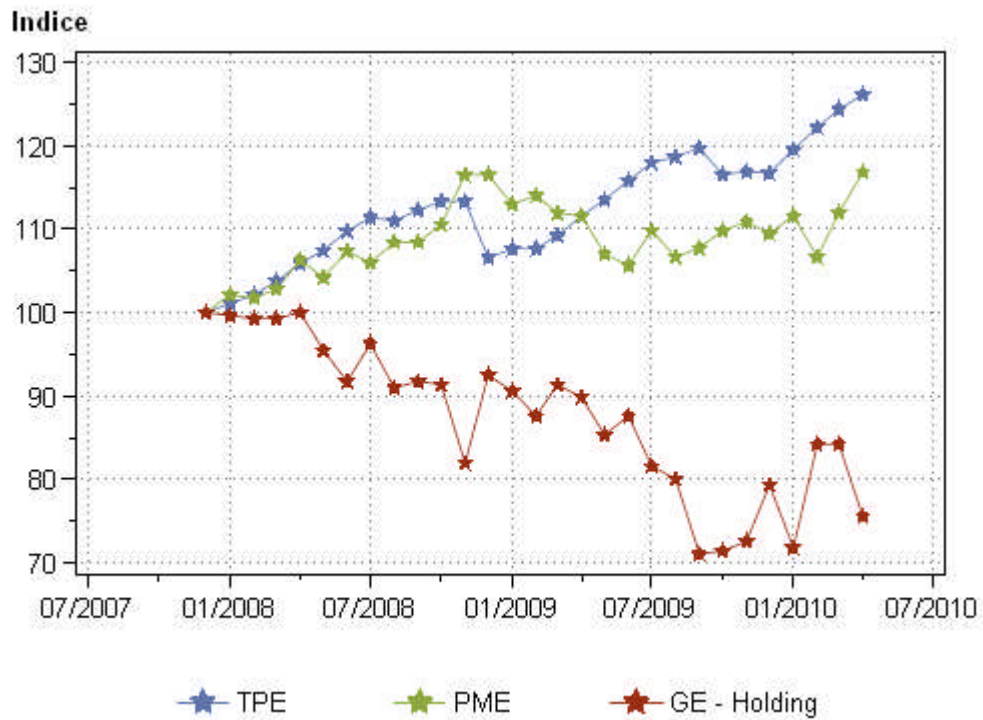

**Encours de crédits mobilisés
base 100: décembre 2007**

France

Région : MIDI PYRENEES

Département : 09 Ariège

Indice

Données mises à jour le 3 juin 2010

Département : 12 Aveyron

Indice

Données mises à jour le 3 juin 2010

Département : 31 Haute Garonne

Données mises à jour le 3 juin 2010

Département : 32 Gers

Données mises à jour le 3 juin 2010

Département : 46 Lot

Indice

Données mises à jour le 3 juin 2010