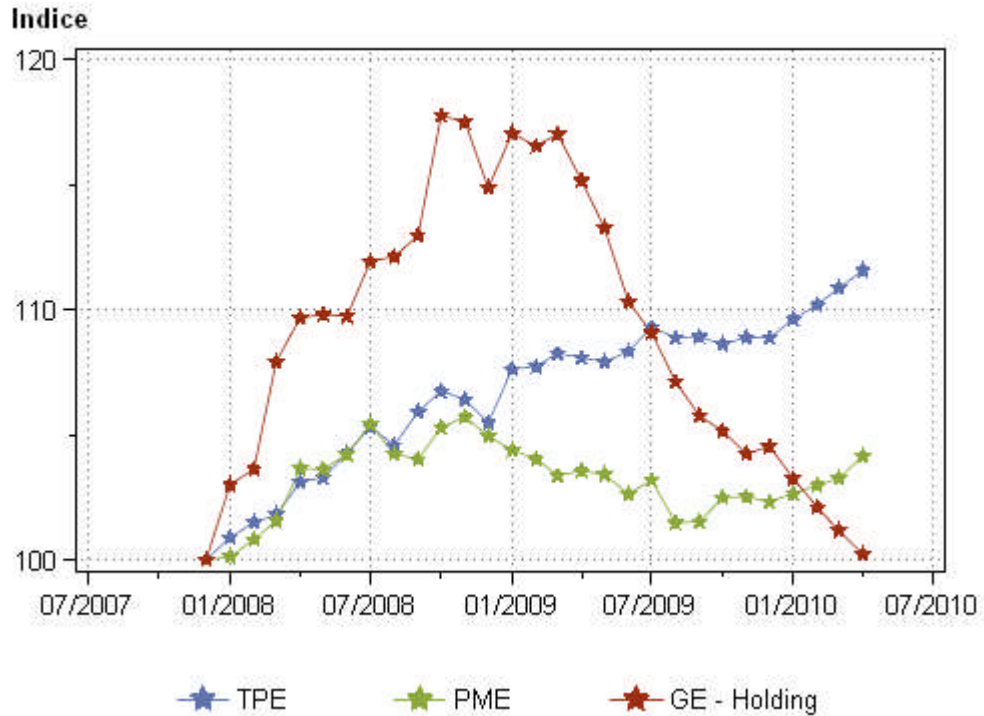

**Encours de crédits mobilisés
base 100: décembre 2007**

France

Région : MIDI PYRENEES

Département : 09 Ariège

Indice

Données mises à jour le 3 juin 2010

Département : 12 Aveyron

Indice

Données mises à jour le 3 juin 2010

Département : 31 Haute Garonne

Données mises à jour le 3 juin 2010

Département : 32 Gers

Données mises à jour le 3 juin 2010

Département : 46 Lot

Indice

Données mises à jour le 3 juin 2010