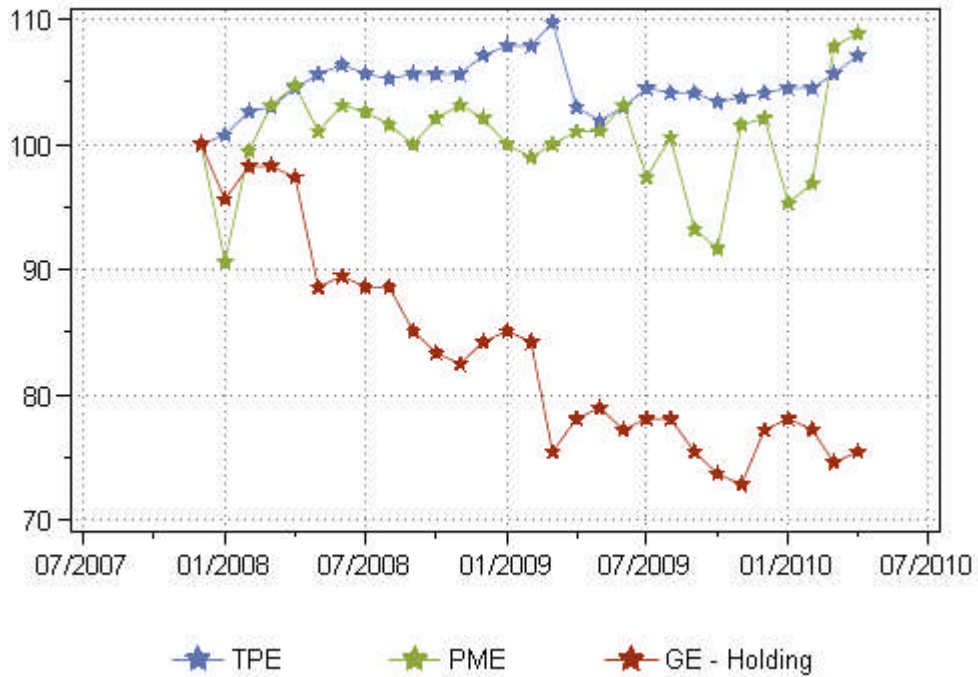

**Encours de crédits mobilisés
base 100: décembre 2007**

France

Région : MIDI PYRENEES

Département : 09 Ariège

Indice

Données mises à jour le 3 juin 2010

Département : 12 Aveyron

Indice

Données mises à jour le 3 juin 2010

Département : 31 Haute Garonne

Données mises à jour le 3 juin 2010

Département : 32 Gers

Données mises à jour le 3 juin 2010

Département : 46 Lot

Indice

Données mises à jour le 3 juin 2010