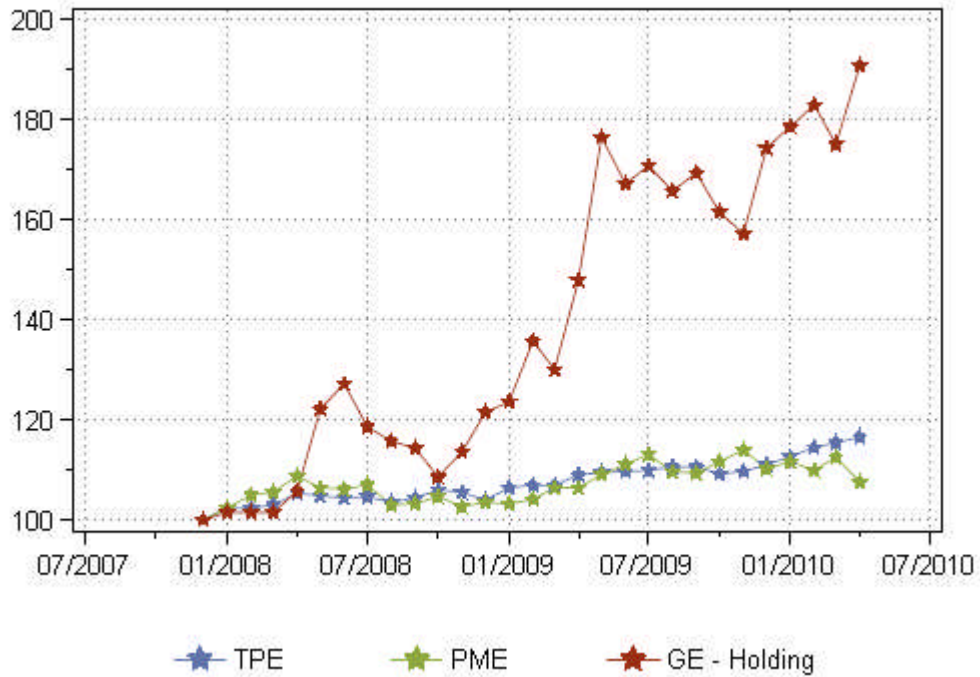

Département : 65 Hautes Pyrénées

Indice

Données mises à jour le 3 juin 2010