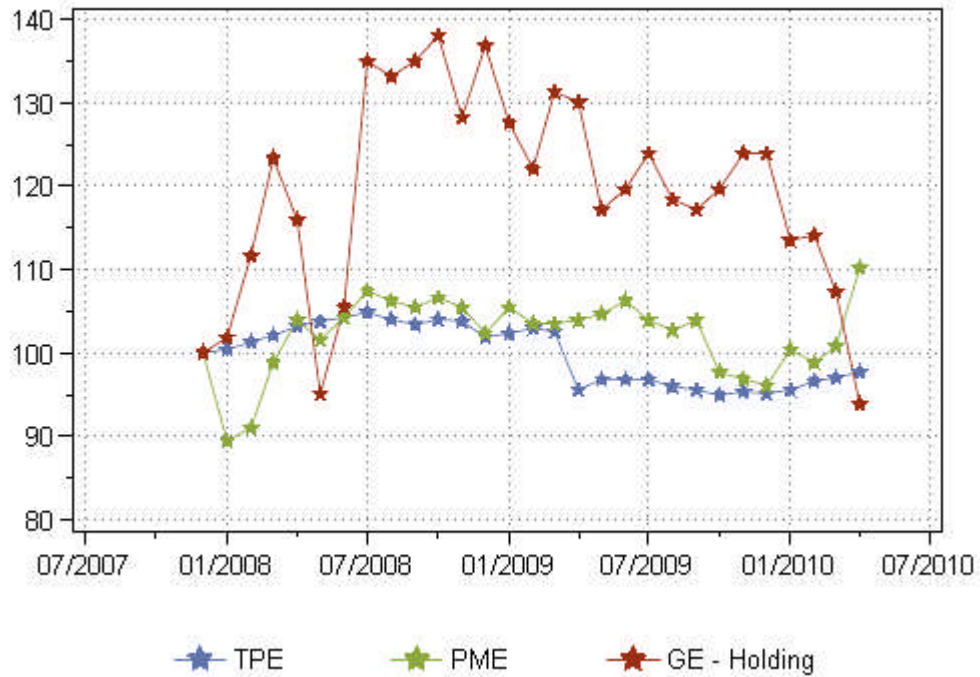

**Encours de crédits mobilisés
base 100: décembre 2007**

France

Région : MIDI PYRENEES

Département : 09 Ariège

Indice

Données mises à jour le 3 juin 2010

Département : 12 Aveyron

Indice

Données mises à jour le 3 juin 2010

Département : 31 Haute Garonne

Données mises à jour le 3 juin 2010

Département : 32 Gers

Données mises à jour le 3 juin 2010

Département : 46 Lot

Indice

Données mises à jour le 3 juin 2010