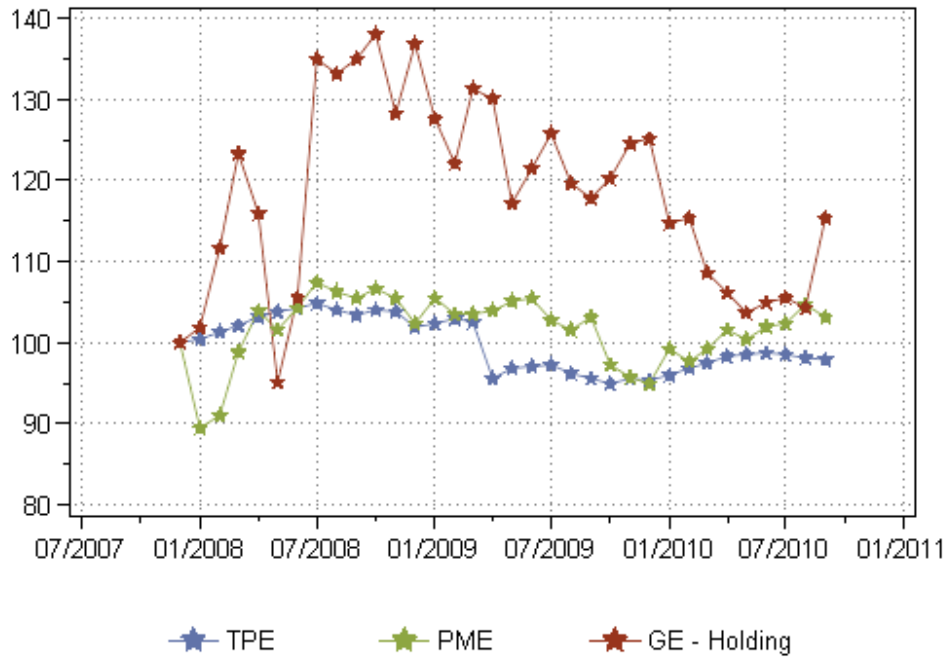

Département : 46 Lot

Indice

Données mises à jour le 3 novembre 2010