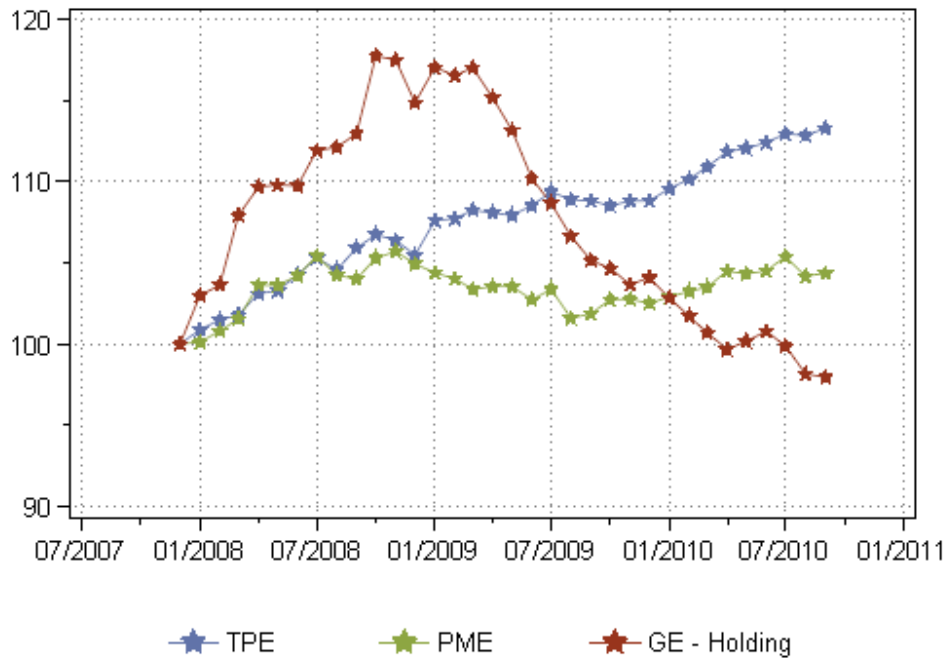

**Encours de crédits mobilisés
base 100: décembre 2007**

France

Indice

Région : MIDI PYRENEES

Indice

Données mises à jour le 3 novembre 2010

Département : 09 Ariège

Indice

Données mises à jour le 3 novembre 2010

Département : 12 Aveyron

Indice

Données mises à jour le 3 novembre 2010

Département : 31 Haute Garonne

Indice

Données mises à jour le 3 novembre 2010

Département : 32 Gers