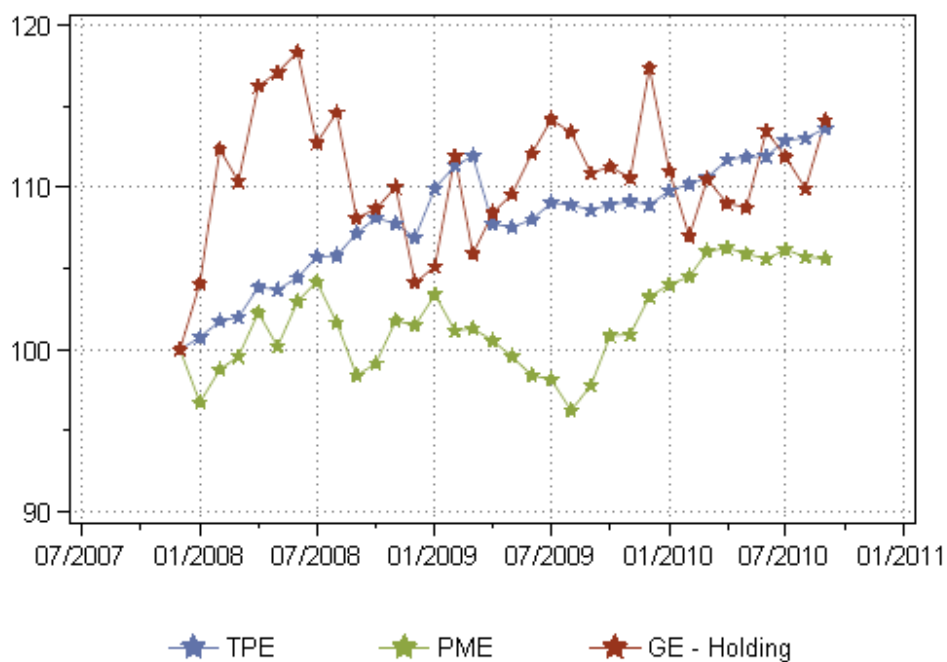

**Encours de crédits mobilisés
base 100: décembre 2007**

France

Indice

Région : MIDI PYRENEES

Indice

Données mises à jour le 3 novembre 2010

Département : 09 Ariège

Indice

Données mises à jour le 3 novembre 2010

Département : 12 Aveyron

Indice

Données mises à jour le 3 novembre 2010

Département : 31 Haute Garonne

Indice

Données mises à jour le 3 novembre 2010

Département : 32 Gers