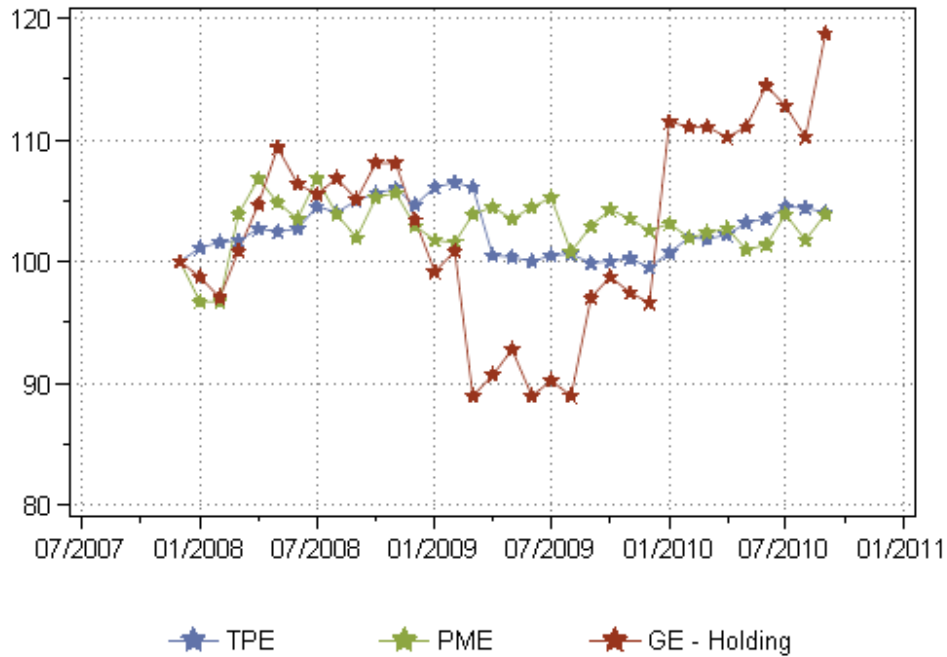

Département : 81 Tarn

Indice

Données mises à jour le 3 novembre 2010