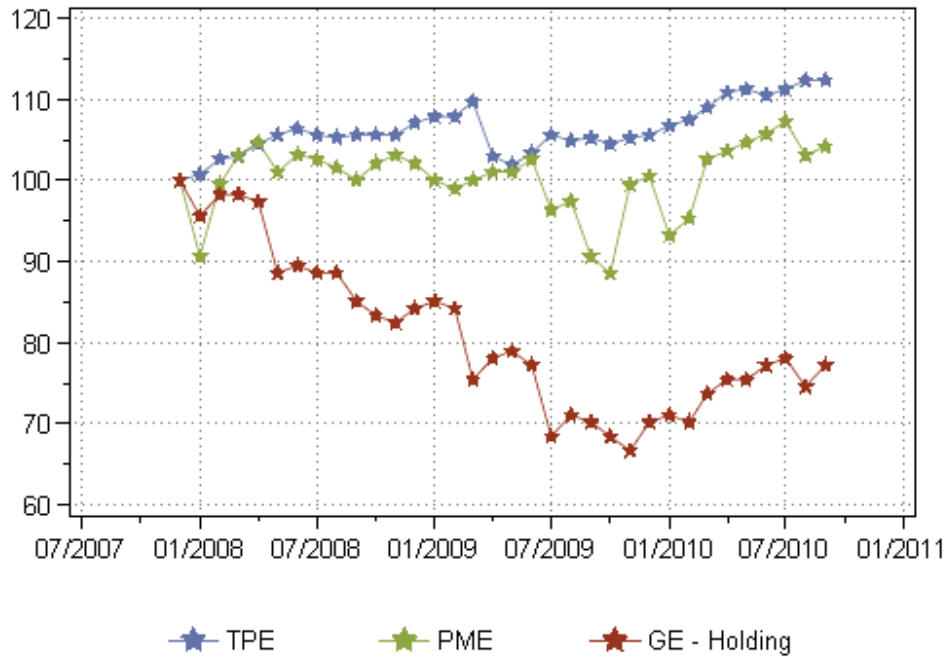

**Encours de crédits mobilisés
base 100: décembre 2007**

France

Indice

Région : MIDI PYRENEES

Indice

Données mises à jour le 3 novembre 2010

Département : 09 Ariège

Indice

Données mises à jour le 3 novembre 2010

Département : 12 Aveyron

Indice

Données mises à jour le 3 novembre 2010

Département : 31 Haute Garonne

Indice

Données mises à jour le 3 novembre 2010

Département : 32 Gers