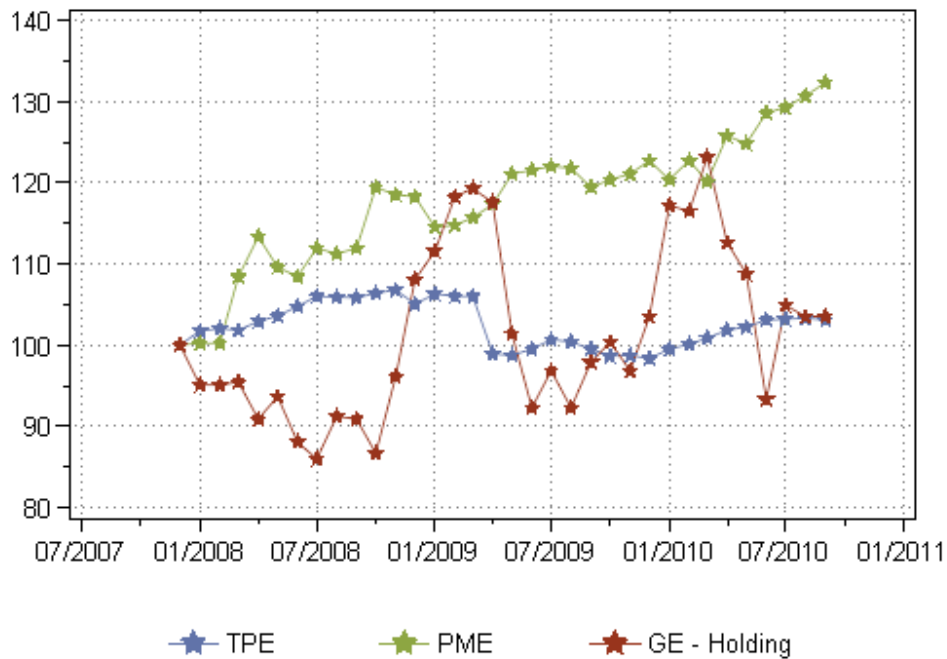

**Encours de crédits mobilisés
base 100: décembre 2007**

France

Indice

Région : MIDI PYRENEES

Indice

Données mises à jour le 3 novembre 2010

Département : 09 Ariège

Indice

Données mises à jour le 3 novembre 2010

Département : 12 Aveyron

Indice

Données mises à jour le 3 novembre 2010

Département : 31 Haute Garonne

Indice

Données mises à jour le 3 novembre 2010

Département : 32 Gers