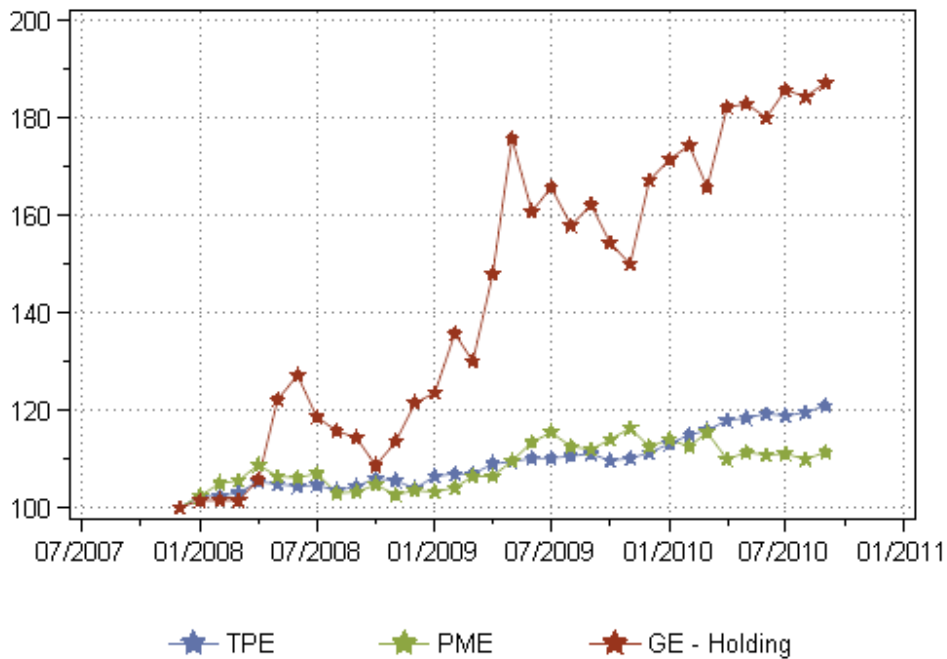

Indice

Données mises à jour le 3 novembre 2010

Département : 46 Lot

Indice

Données mises à jour le 3 novembre 2010

Département : 65 Hautes Pyrénées

Indice

Données mises à jour le 3 novembre 2010