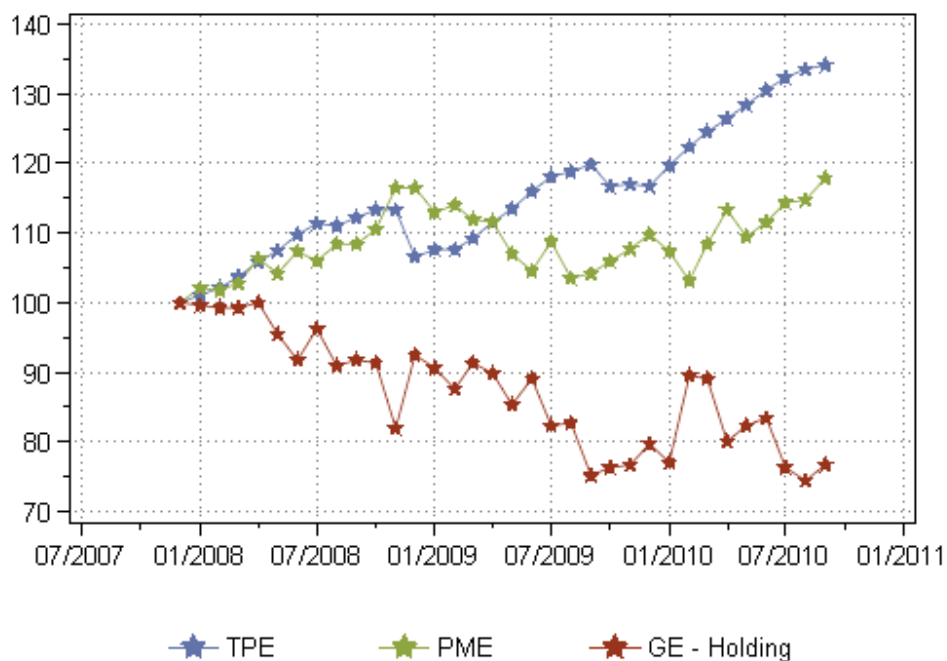

Département : 32 Gers

Indice

Données mises à jour le 3 novembre 2010