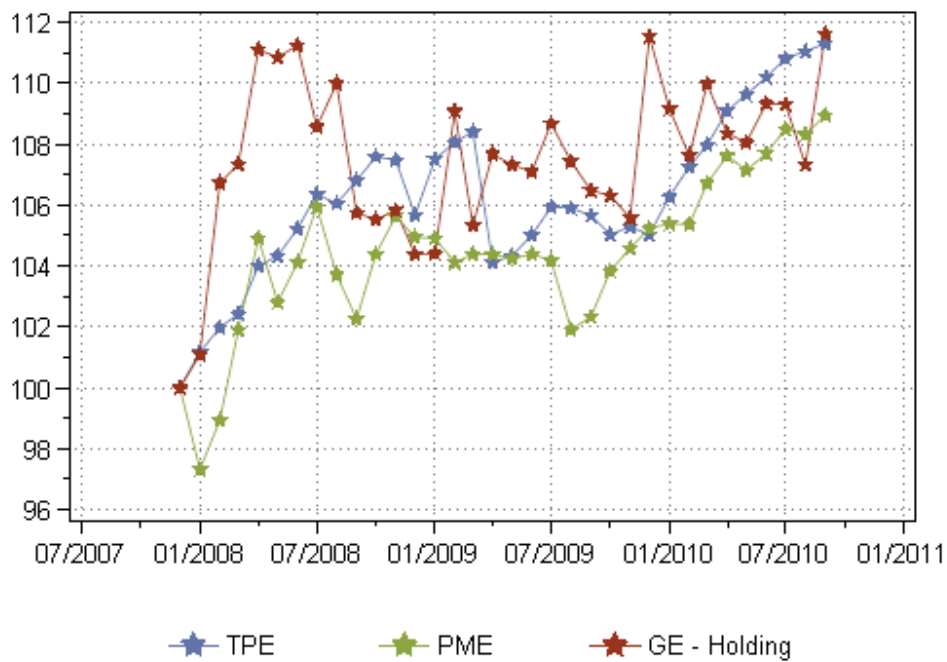

**Encours de crédits mobilisés
base 100: décembre 2007**

France

Indice

Région : MIDI PYRENEES

Indice

Données mises à jour le 3 novembre 2010

Département : 09 Ariège

Indice

Données mises à jour le 3 novembre 2010

Département : 12 Aveyron

Indice

Données mises à jour le 3 novembre 2010

Département : 31 Haute Garonne

Indice

Données mises à jour le 3 novembre 2010

Département : 32 Gers