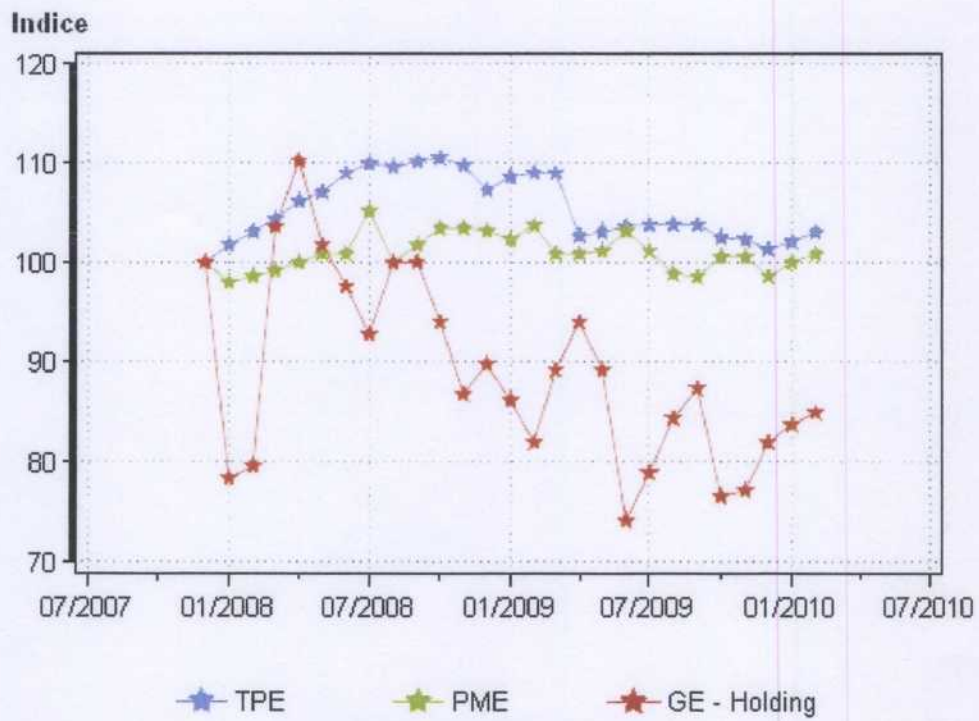

Données mises à jour le 2 avril 2010

Département : 46 Lot

Département : 65 Hautes Pyrénées

Département : 81 Tarn

Données mises à jour le 2 avril 2010

Département : 82 Tarn et Garonne

Données mises à jour le 2 avril 2010