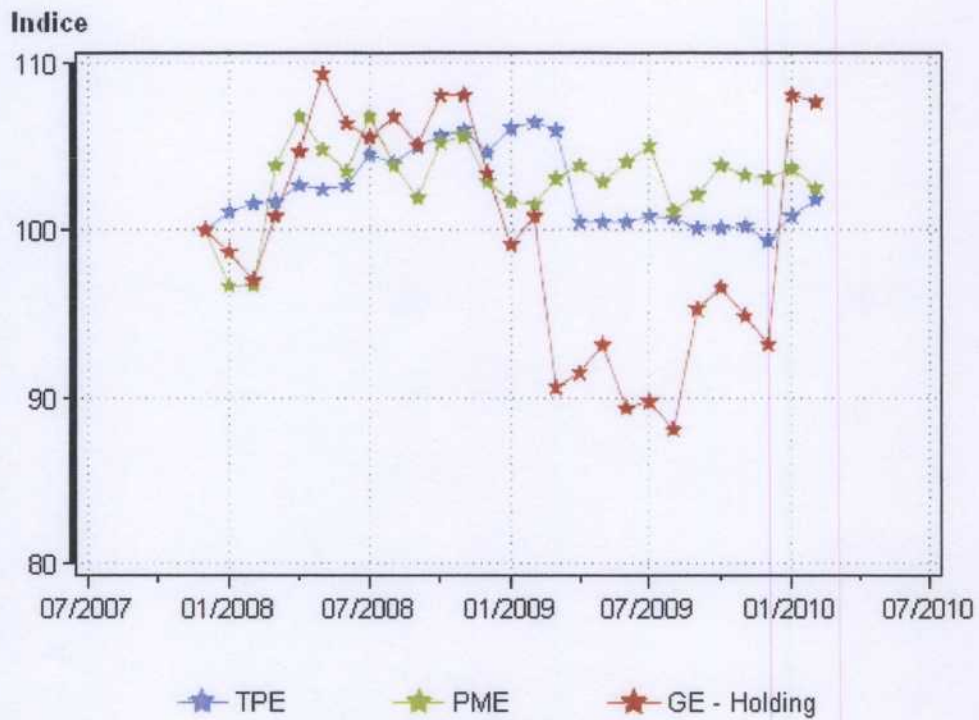

Données mises à jour le 2 avril 2010

Département : 46 Lot

Département : 65 Hautes Pyrénées

Département : 81 Tarn

Données mises à jour le 2 avril 2010

Département : 82 Tarn et Garonne

Données mises à jour le 2 avril 2010