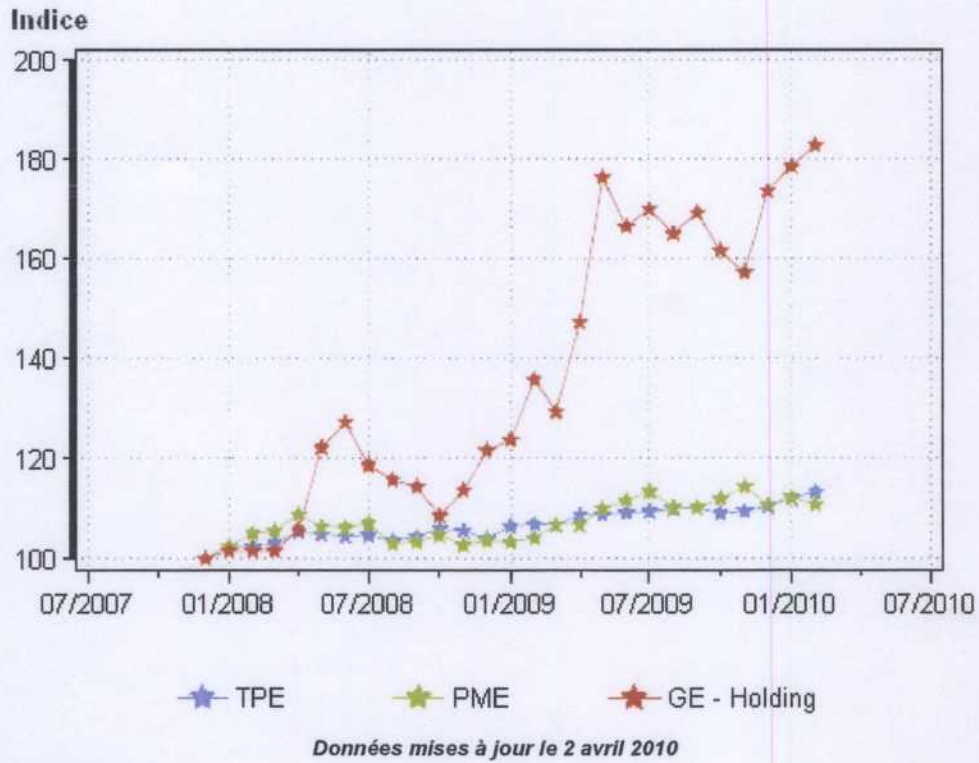

Département : 09 Ariège

Données mises à jour le 2 avril 2010

Département : 12 Aveyron

Données mises à jour le 2 avril 2010

Département : 31 Haute Garonne

Données mises à jour le 2 avril 2010

Département : 32 Gers

Données mises à jour le 2 avril 2010

Département : 46 Lot

Département : 65 Hautes Pyrénées

Département : 81 Tarn

Données mises à jour le 2 avril 2010

Département : 82 Tarn et Garonne

Données mises à jour le 2 avril 2010