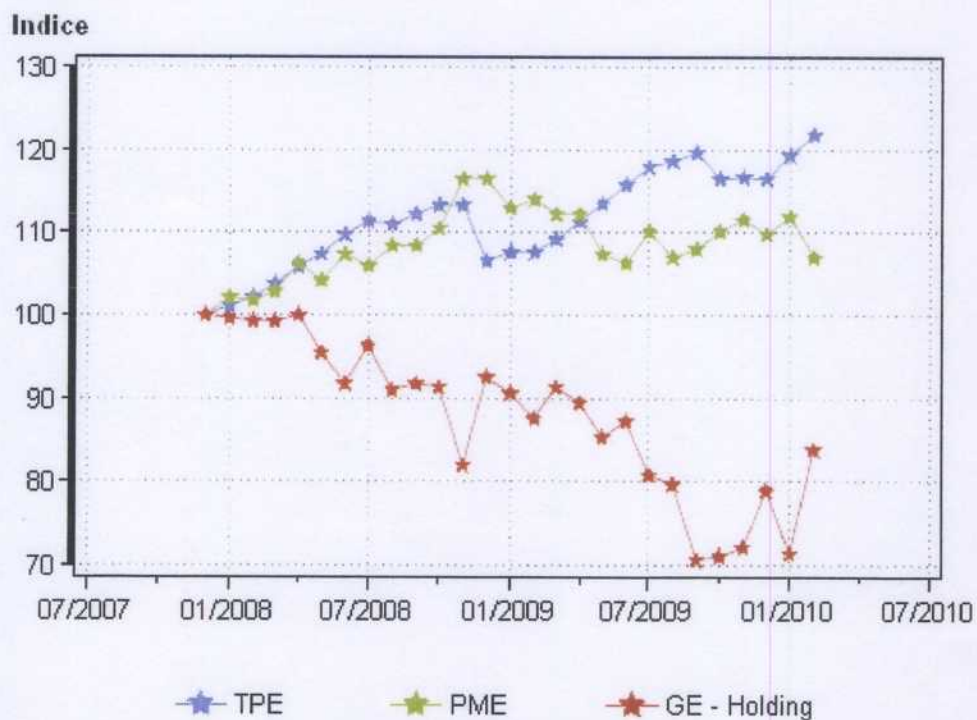

Département : 09 Ariège

Données mises à jour le 2 avril 2010

Département : 12 Aveyron

Données mises à jour le 2 avril 2010

Département : 31 Haute Garonne

Données mises à jour le 2 avril 2010

Département : 32 Gers