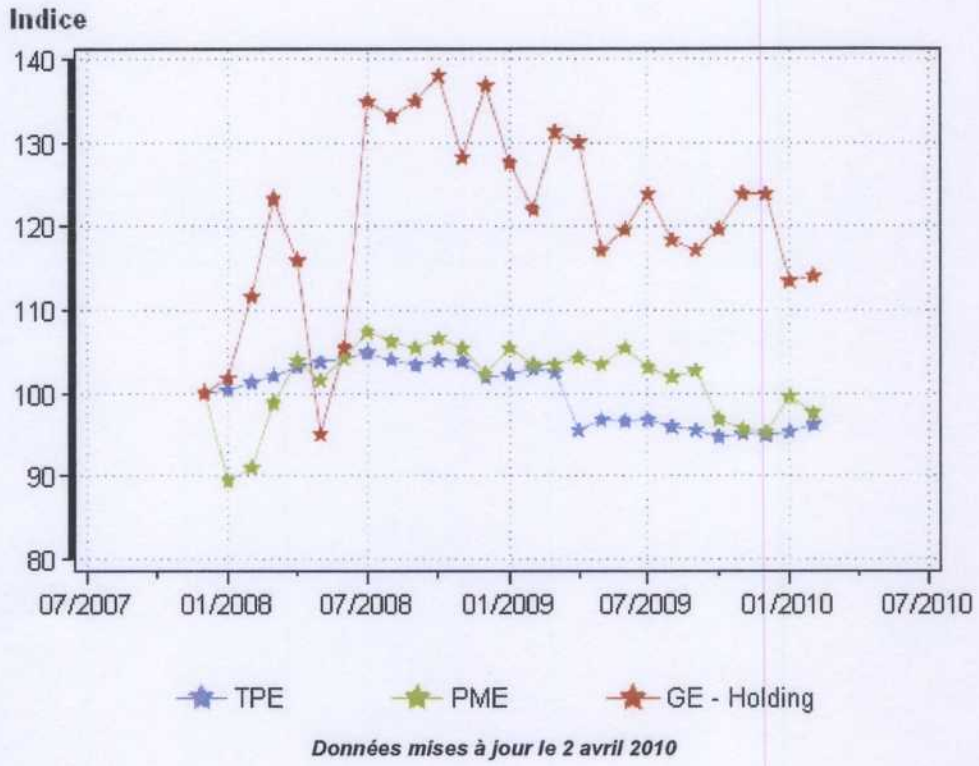

Département : 09 Ariège

Données mises à jour le 2 avril 2010

Département : 12 Aveyron

Données mises à jour le 2 avril 2010

Département : 31 Haute Garonne

Données mises à jour le 2 avril 2010

Département : 32 Gers

Données mises à jour le 2 avril 2010

Département : 46 Lot

Département : 65 Hautes Pyrénées

Département : 81 Tarn

Données mises à jour le 2 avril 2010

Département : 82 Tarn et Garonne

Données mises à jour le 2 avril 2010